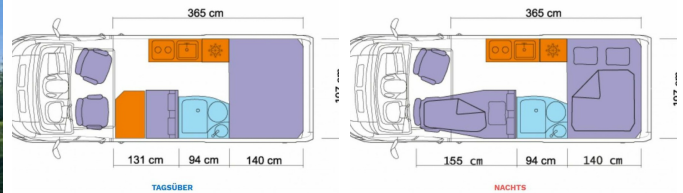

BRAVIA 599 Der Caravan mit Aufstelldach

Druckdatum: 08.08.2024

Gebrauchtwagen

Fahrzeugnummer: cw-15965454 **Preis: 68.490 €**

Fahrzeugdaten

Leistung	121 kW (165 PS)
Erstzulassung	10/2022
Farbe	schwarz (schwarz)
Kilometerstand	36.000 km
Fahrzeugart	Gebrauchtwagen
Aufbauart	Kastenwagen

Dusche, Toilette und Waschbecken sind in der geräumigen Nasszelle mit an Bord. Dank seinem kuscheligen Bett und dem gemütlichen Wohnbereich ist das ein echter Wohlfühl-Camper.

Das Grundfahrzeug

Peugeot Boxer

Betten

- Heckbett, quer 141 x 197 cm
- Bett für 2 Pers im Aufstelldach 130 x 200 cm + Zusatzbett durch Umbau 75 x 155 cm

Küche

- zwei Flammen Gasherd
- Kompressor Kühlschrank (97)
- Auszüge mit reichlich Stauraum
- großzügige Oberschränke