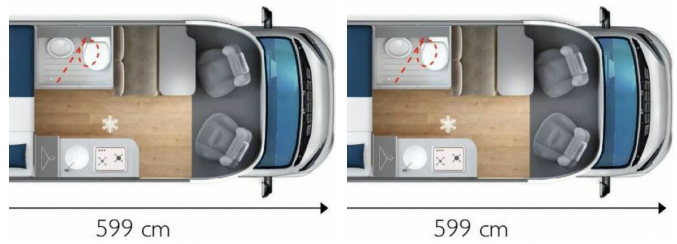

Neuwagen

Preis: 76.379 € MwSt. ausweisbar

Fahrzeugnummer: cw-18754675

Fahrzeugdaten

Leistung	103 kW (140 PS)
Farbe	weiß (weiß)
Fahrzeugart	Neuwagen
Aufbauart	Teilintegrierter

Ausstattung

- Antiblockiersystem (ABS)
- Klimatisierung
- MwSt. ausweisbar
- Seitensitzgruppe
- Heckgarage
- Markise
- Navigationssystem
- Tempomat

Share2Camp - Schreiber & Fischer GbR
Moorwerder Norderdeich 54 · 21109 Hamburg
Tel.: +49 4022618219 · Fax: · moin@share2camp.de

Für die inhaltliche Richtigkeit der Darstellung wird keine Haftung übernommen. Es handelt sich nicht um ein konkretes annahmefähiges Angebot. Zwischenverkauf der Produkte vorbehalten. Verbindliche Informationen nur bei Ihrem Partner Share2Camp - Schreiber & Fischer GbR.